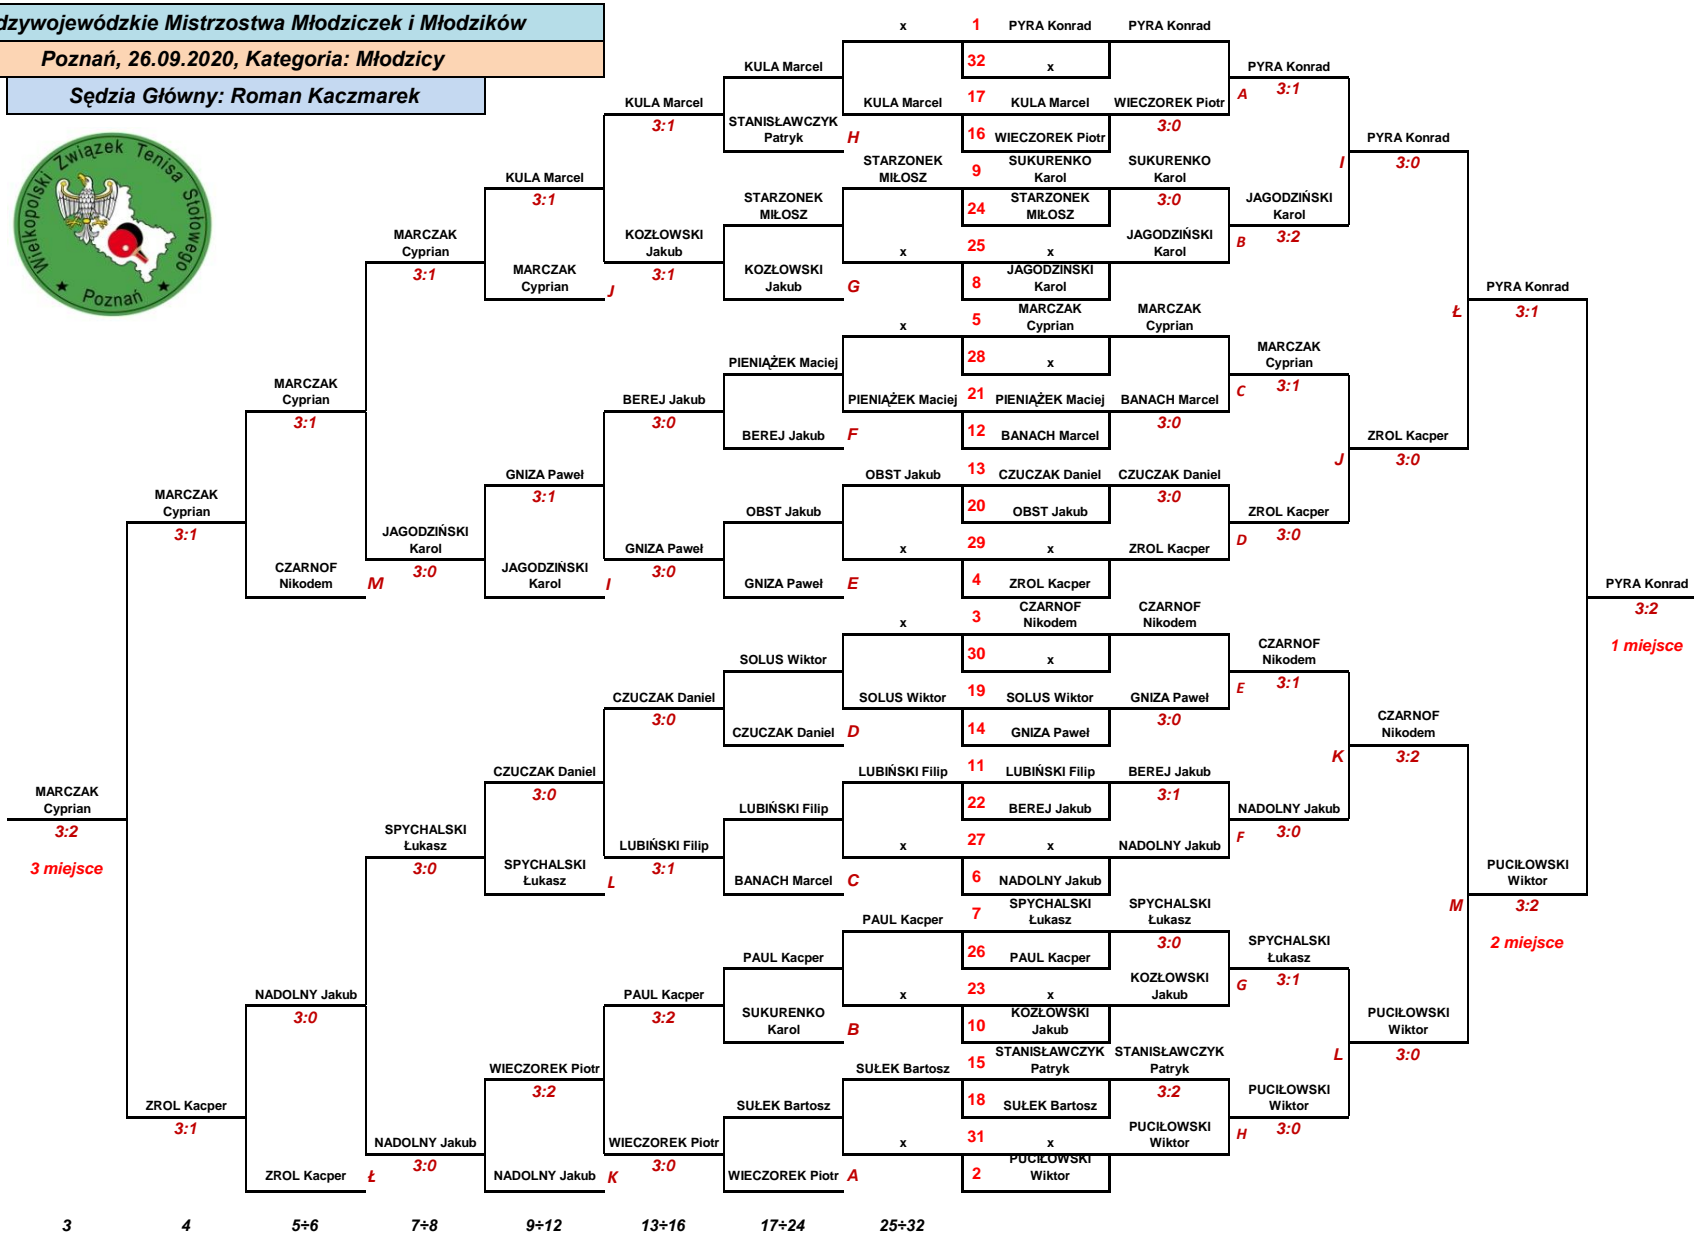

Międzywojewódzkie Mistrzostwa Młodziczek i Młodzików

Poznań, 26.09.2020, Kategoria: Młodzicy

Sędzia Główny: Roman Kaczmarek