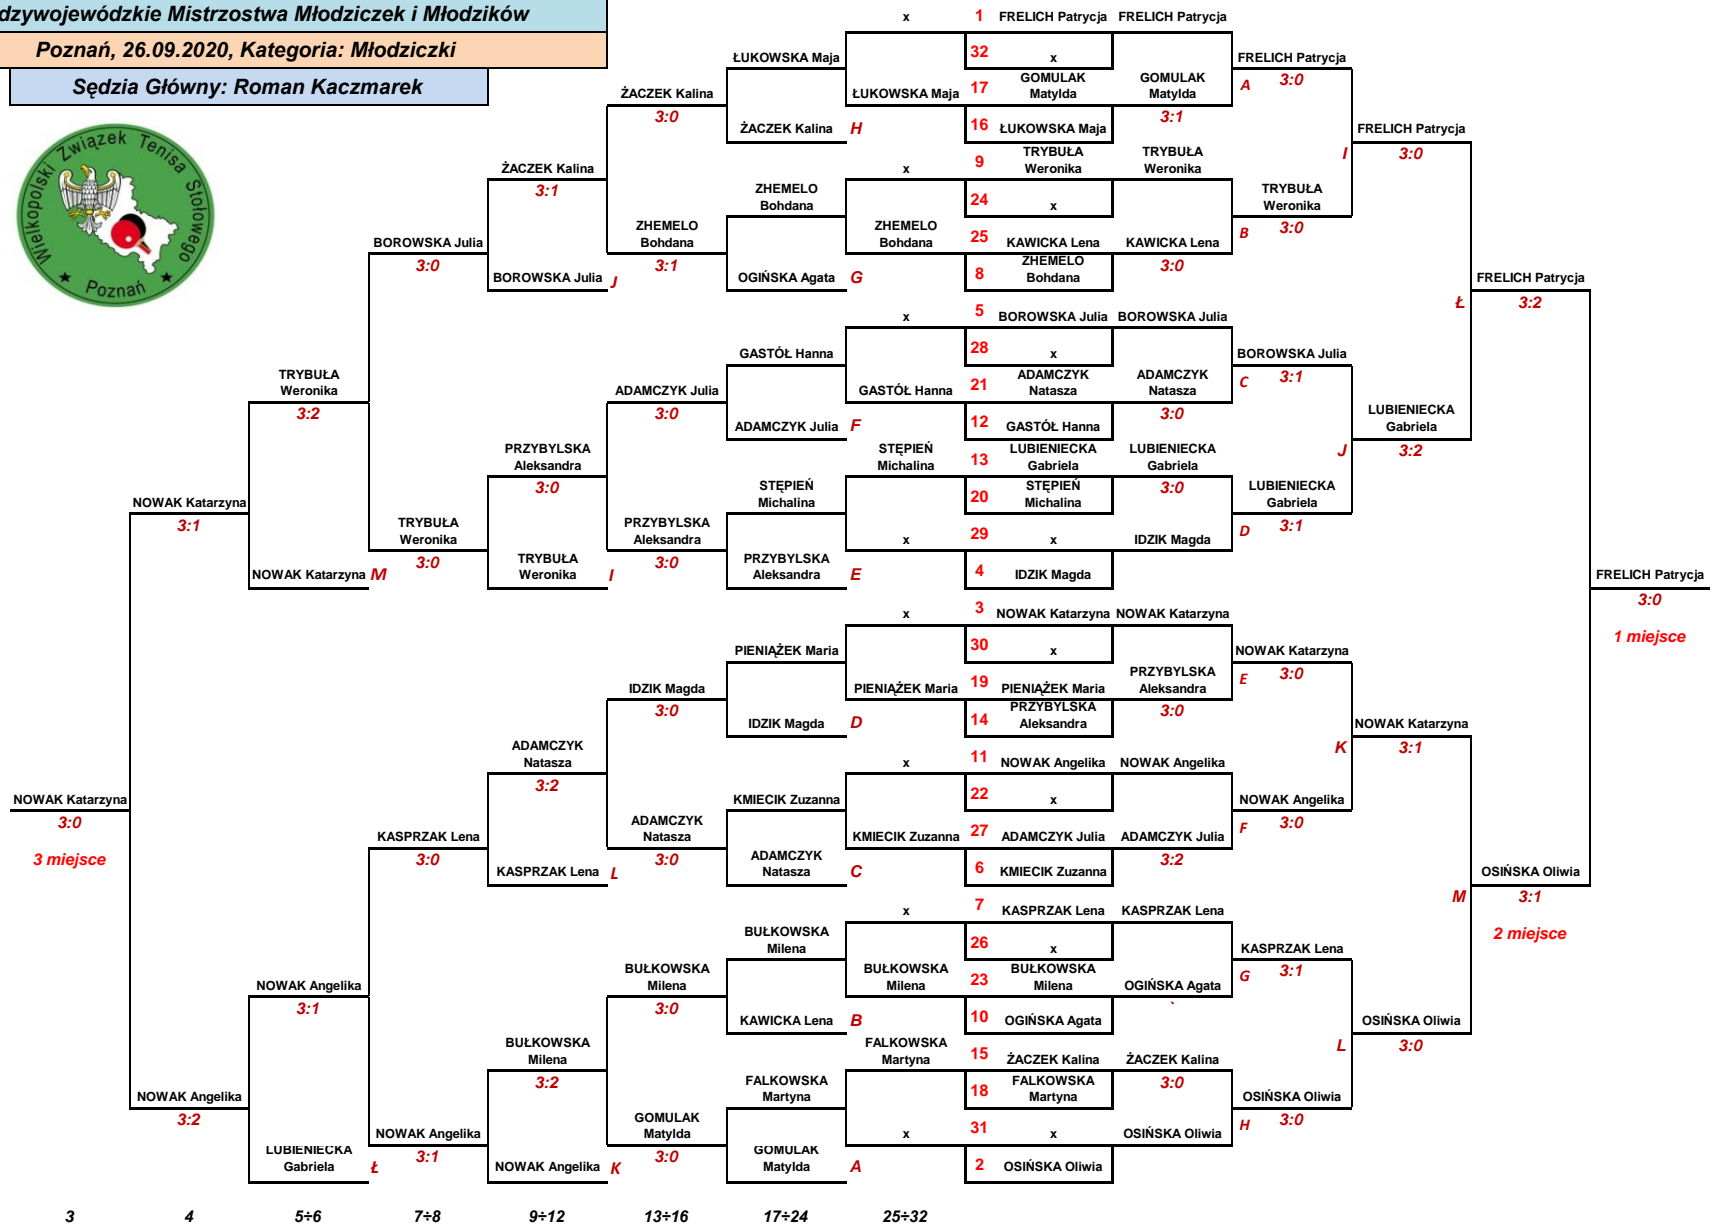

**Międzywojewódzkie Mistrzostwa Młodziczek i Młodzików**

**Poznań, 26.09.2020, Kategoria: Młodziczki**

**Sędzia Główny: Roman Kaczmarek**