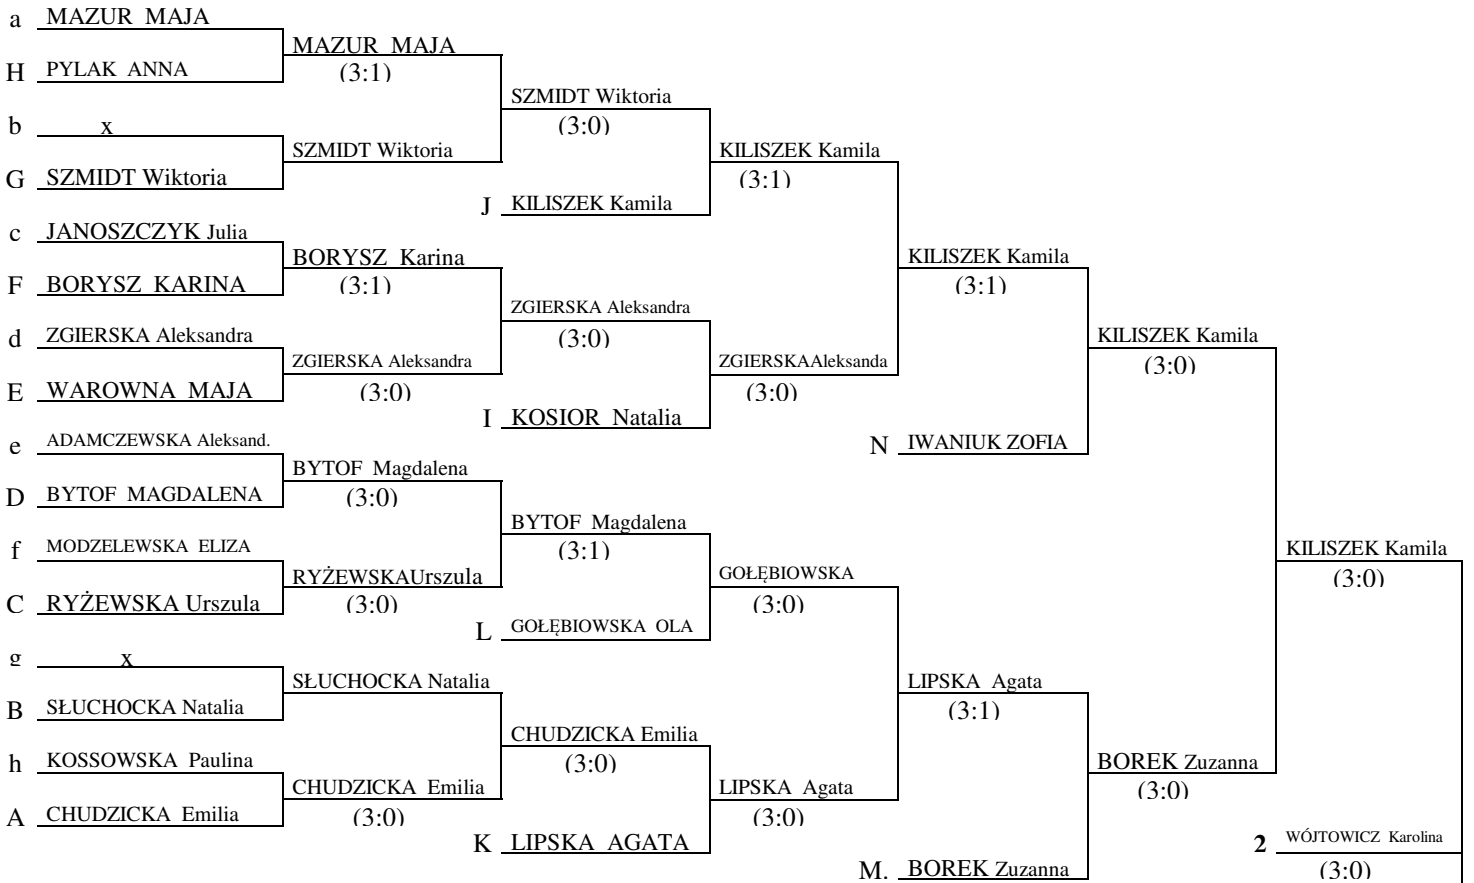

MIĘDZYWOJEWÓDZKIE MISTRZOSTWA **MŁODZICZEK** – ŁUCKA, 11.03.2018 r.

MIĘDZYWOJEWÓDZKIE MISTRZOSTWA MŁODZIKÓW – ŁUCKA, 11.03.2018R.

MIĘDZYWOJEWÓDZKIE MISTRZOSTWA **MŁODZICZEK** – GRA PODWÓJNA
ŁUCKA - 11.03.2018 r.

1 BOREK ZUZANNA KILISZEK KAMILA		BOREK ZUZANNA KILISZEK KAMILA			
16	X				
9 CHUDZICKA EMILIA MAZUR MAJA		CHUDZICKA EMILIA MAZUR MAJA (3:1)		BOREK ZUZANNA KILISZEK KAMILA (3:0)	
8 MODZELEWSKA ELIZA JANOSZCZYK JULIA					
5 SŁUCHOCKA NATALIA ADAMCZEWSKA OLA		SŁUCHOCKA NATALIA ADAMCZEWSKA OLA		BOREK ZUZANNA KILISZEK KAMILA (3:0)	
12	X				
13	X			SZMIDT WIKTORIA WÓJTOWICZ KAROLINA (3:0)	
4 SZMIDT WIKTORIA WÓJTOWICZ KAROLINA		SZMIDT WIKTORIA WÓJTOWICZ KAROLINA			
3 IWANIUK ZOFIA RYŻEWSKA URSZULA		IWANIUK ZOFIA RYŻEWSKA URSZULA			BOREK ZUZANNA KILISZEK KAMILA (3:0)
14	X				
11 KOSSOWSKA PAULINA BORYSZ KARINA		KOSIOR NATALIA GOŁĘBIOWSKA OLA (3:0)		KOSIOR NATALIA GOŁĘBIOWSKA OLA (3:2)	
6 KOSIOR NATALIA GOŁĘBIOWSKA OLA					
7 BYTOF MAGDALENA PYŁAK ANNA		WAROWNA MAJA ZGIERSKA ALEKSANDRA (3:0)		PAWELEC ZUZANNA LIPSKA AGATA (3:0)	
10 WAROWNA MAJA ZGIERSKA ALEKSANDRA					
15	X			PAWELEC ZUZANNA LIPSKA AGATA (3:1)	
2 PAWELEC ZUZANNA LIPSKA AGATA		PAWELEC ZUZANNA LIPSKA AGATA			
				SZMIDT WIKTORIA WÓJTOWICZ KAROLINA KOSIOR NATALIA GOŁĘBIOWSKA OLA	SZMIDT WIKTORIA WÓJTOWICZ KAROLINA 3 (3:0)

MIĘDZYWOJEWÓDZKIE MISTRZOSTWA MŁODZIKÓW – GRA PODWÓJNA
ŁUCKA - 11.03.2018 r.

KOMUNIKAT
Z MIĘDZYWOJEWÓDZKICH MISTRZOSTW MŁODZIKÓW W TENISIE STOŁOWYM
DLA WOJEWÓDZTW: LUBELSKIEGO i PODLASKIEGO
ROZEGRANYCH W DNIU 11.03.2018r. W ŁUCCE