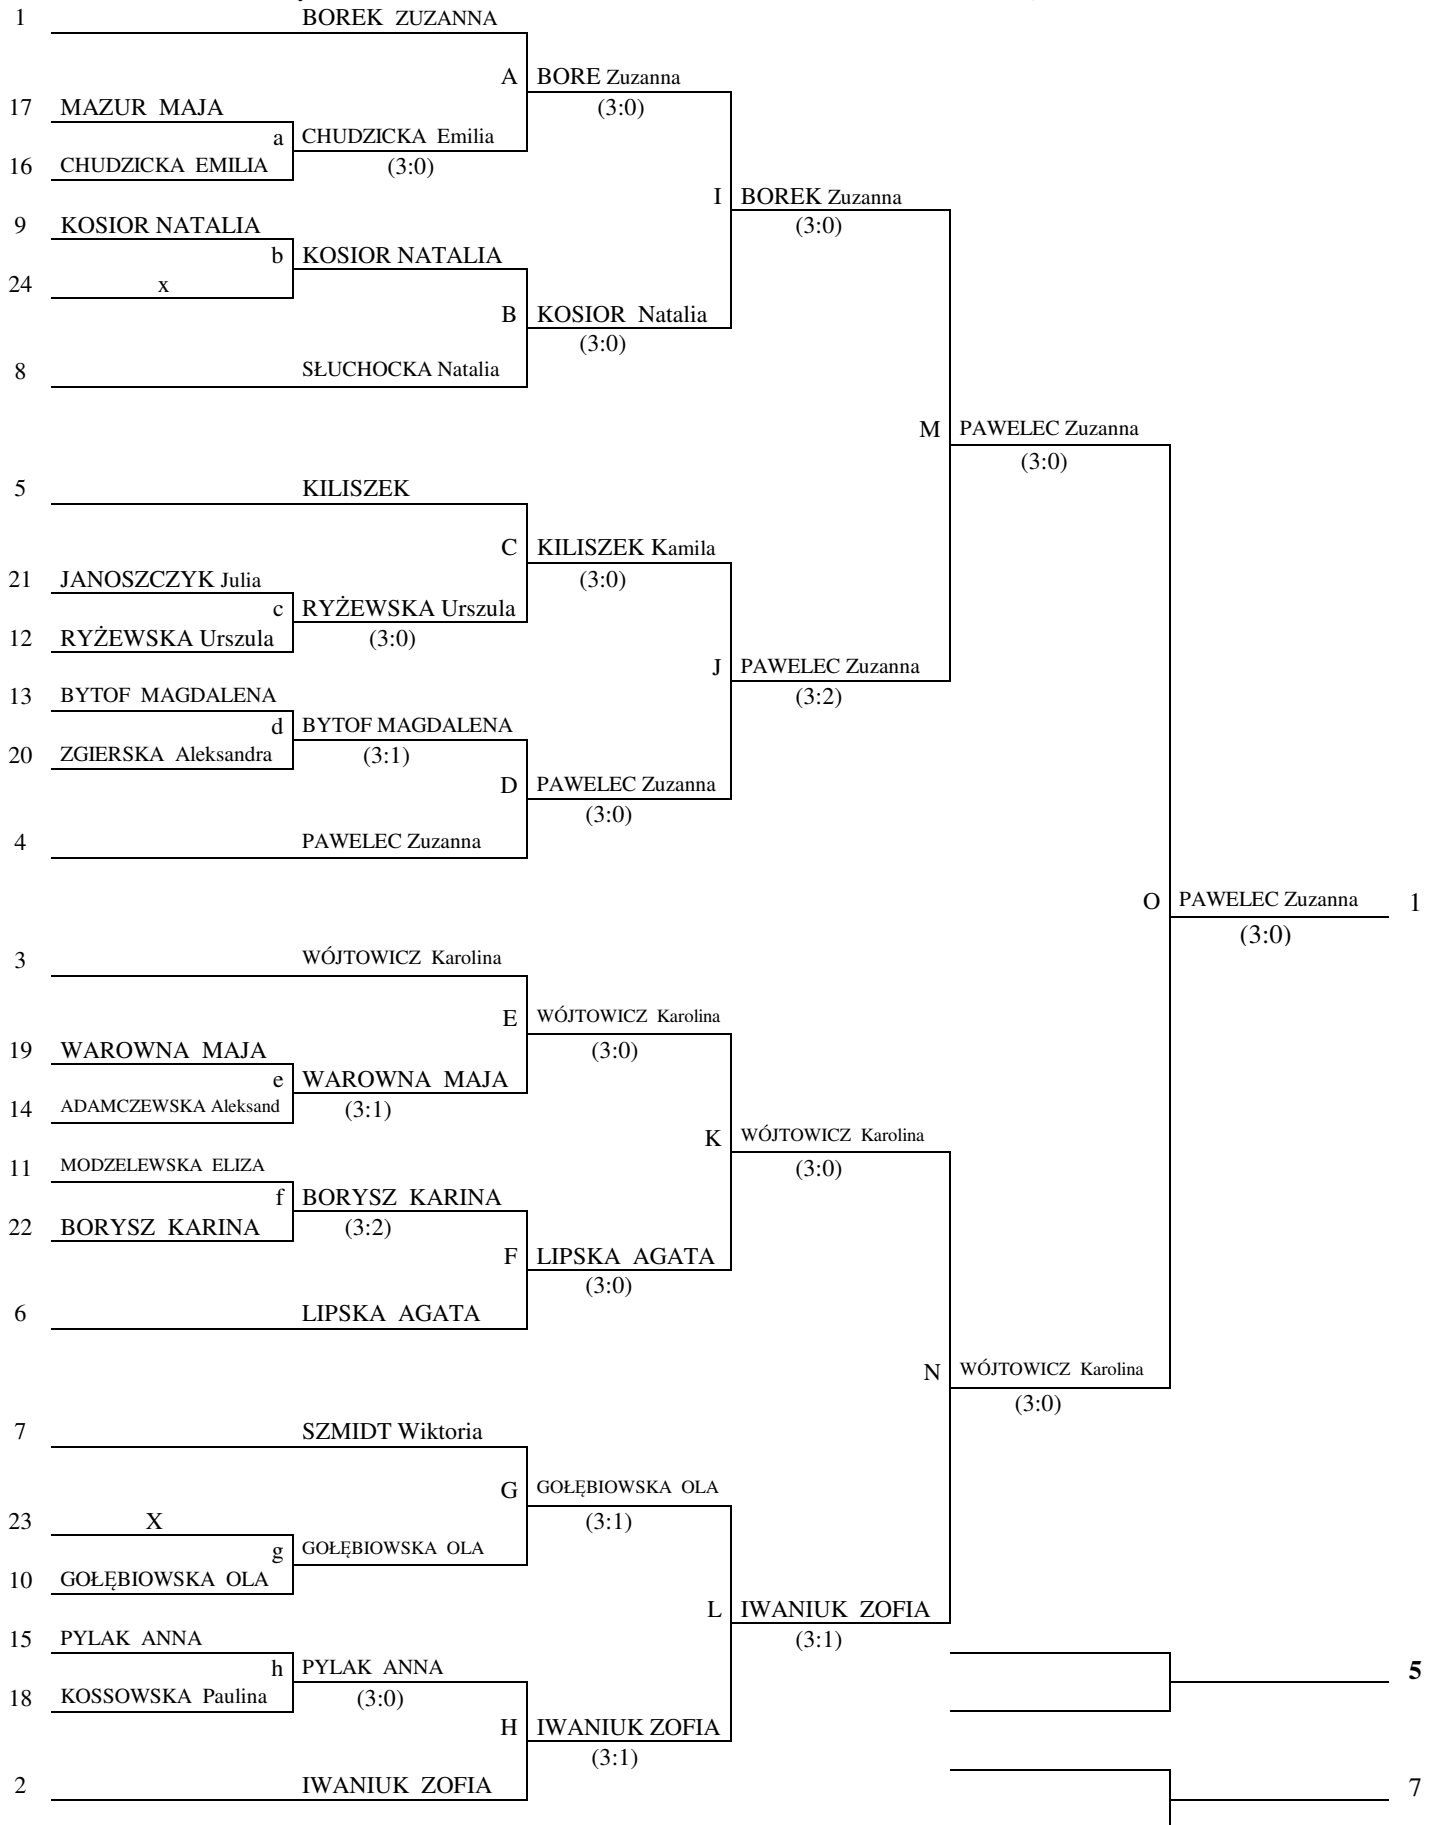

MIĘDZYWOJEWÓDZKIE MISTRZOSTWA **MŁODZICZEK** – ŁUCKA, 11.03.2018 r.

MIĘDZYWOJEWÓDZKIE MISTRZOSTWA MŁODZIKÓW – ŁUCKA, 11.03.2018R.

MIĘDZYWOJEWÓDZKIE MISTRZOSTWA **MŁODZICZEK** – GRA PODWÓJNA
ŁUCKA - 11.03.2018 r.

1 BOREK ZUZANNA KILISZEK KAMILA		BOREK ZUZANNA KILISZEK KAMILA			
16	X				
9 CHUDZICKA EMILIA MAZUR MAJA		CHUDZICKA EMILIA MAZUR MAJA (3:1)		BOREK ZUZANNA KILISZEK KAMILA (3:0)	
8 MODZELEWSKA ELIZA JANOSZCZYK JULIA					
5 SŁUCHOCKA NATALIA ADAMCZEWSKA OLA		SŁUCHOCKA NATALIA ADAMCZEWSKA OLA		BOREK ZUZANNA KILISZEK KAMILA (3:0)	
12	X				
13	X			SZMIDT WIKTORIA WÓJTOWICZ KAROLINA (3:0)	
4 SZMIDT WIKTORIA WÓJTOWICZ KAROLINA		SZMIDT WIKTORIA WÓJTOWICZ KAROLINA			
3 IWANIUK ZOFIA RYŻEWSKA URSZULA		IWANIUK ZOFIA RYŻEWSKA URSZULA			BOREK ZUZANNA KILISZEK KAMILA (3:0)
14	X				
11 KOSSOWSKA PAULINA BORYSZ KARINA		KOSIOR NATALIA GOŁĘBIOWSKA OLA (3:0)		KOSIOR NATALIA GOŁĘBIOWSKA OLA (3:2)	
6 KOSIOR NATALIA GOŁĘBIOWSKA OLA					
7 BYTOF MAGDALENA PYŁAK ANNA		WAROWNA MAJA ZGIERSKA ALEKSANDRA (3:0)		PAWELEC ZUZANNA LIPSKA AGATA (3:0)	
10 WAROWNA MAJA ZGIERSKA ALEKSANDRA					
15	X			PAWELEC ZUZANNA LIPSKA AGATA (3:1)	
2 PAWELEC ZUZANNA LIPSKA AGATA		PAWELEC ZUZANNA LIPSKA AGATA			
				SZMIDT WIKTORIA WÓJTOWICZ KAROLINA KOSIOR NATALIA GOŁĘBIOWSKA OLA	SZMIDT WIKTORIA WÓJTOWICZ KAROLINA 3 (3:0)

MIĘDZYWOJEWÓDZKIE MISTRZOSTWA MŁODZIKÓW – GRA PODWÓJNA
ŁUCKA - 11.03.2018 r.

KOMUNIKAT
Z MIĘDZYWOJEWÓDZKICH MISTRZOSTW MŁODZIKÓW W TENISIE STOŁOWYM
DLA WOJEWÓDZTW: LUBELSKIEGO i PODLASKIEGO
ROZEGRANYCH W DNIU 11.03.2018r. W ŁUCCE