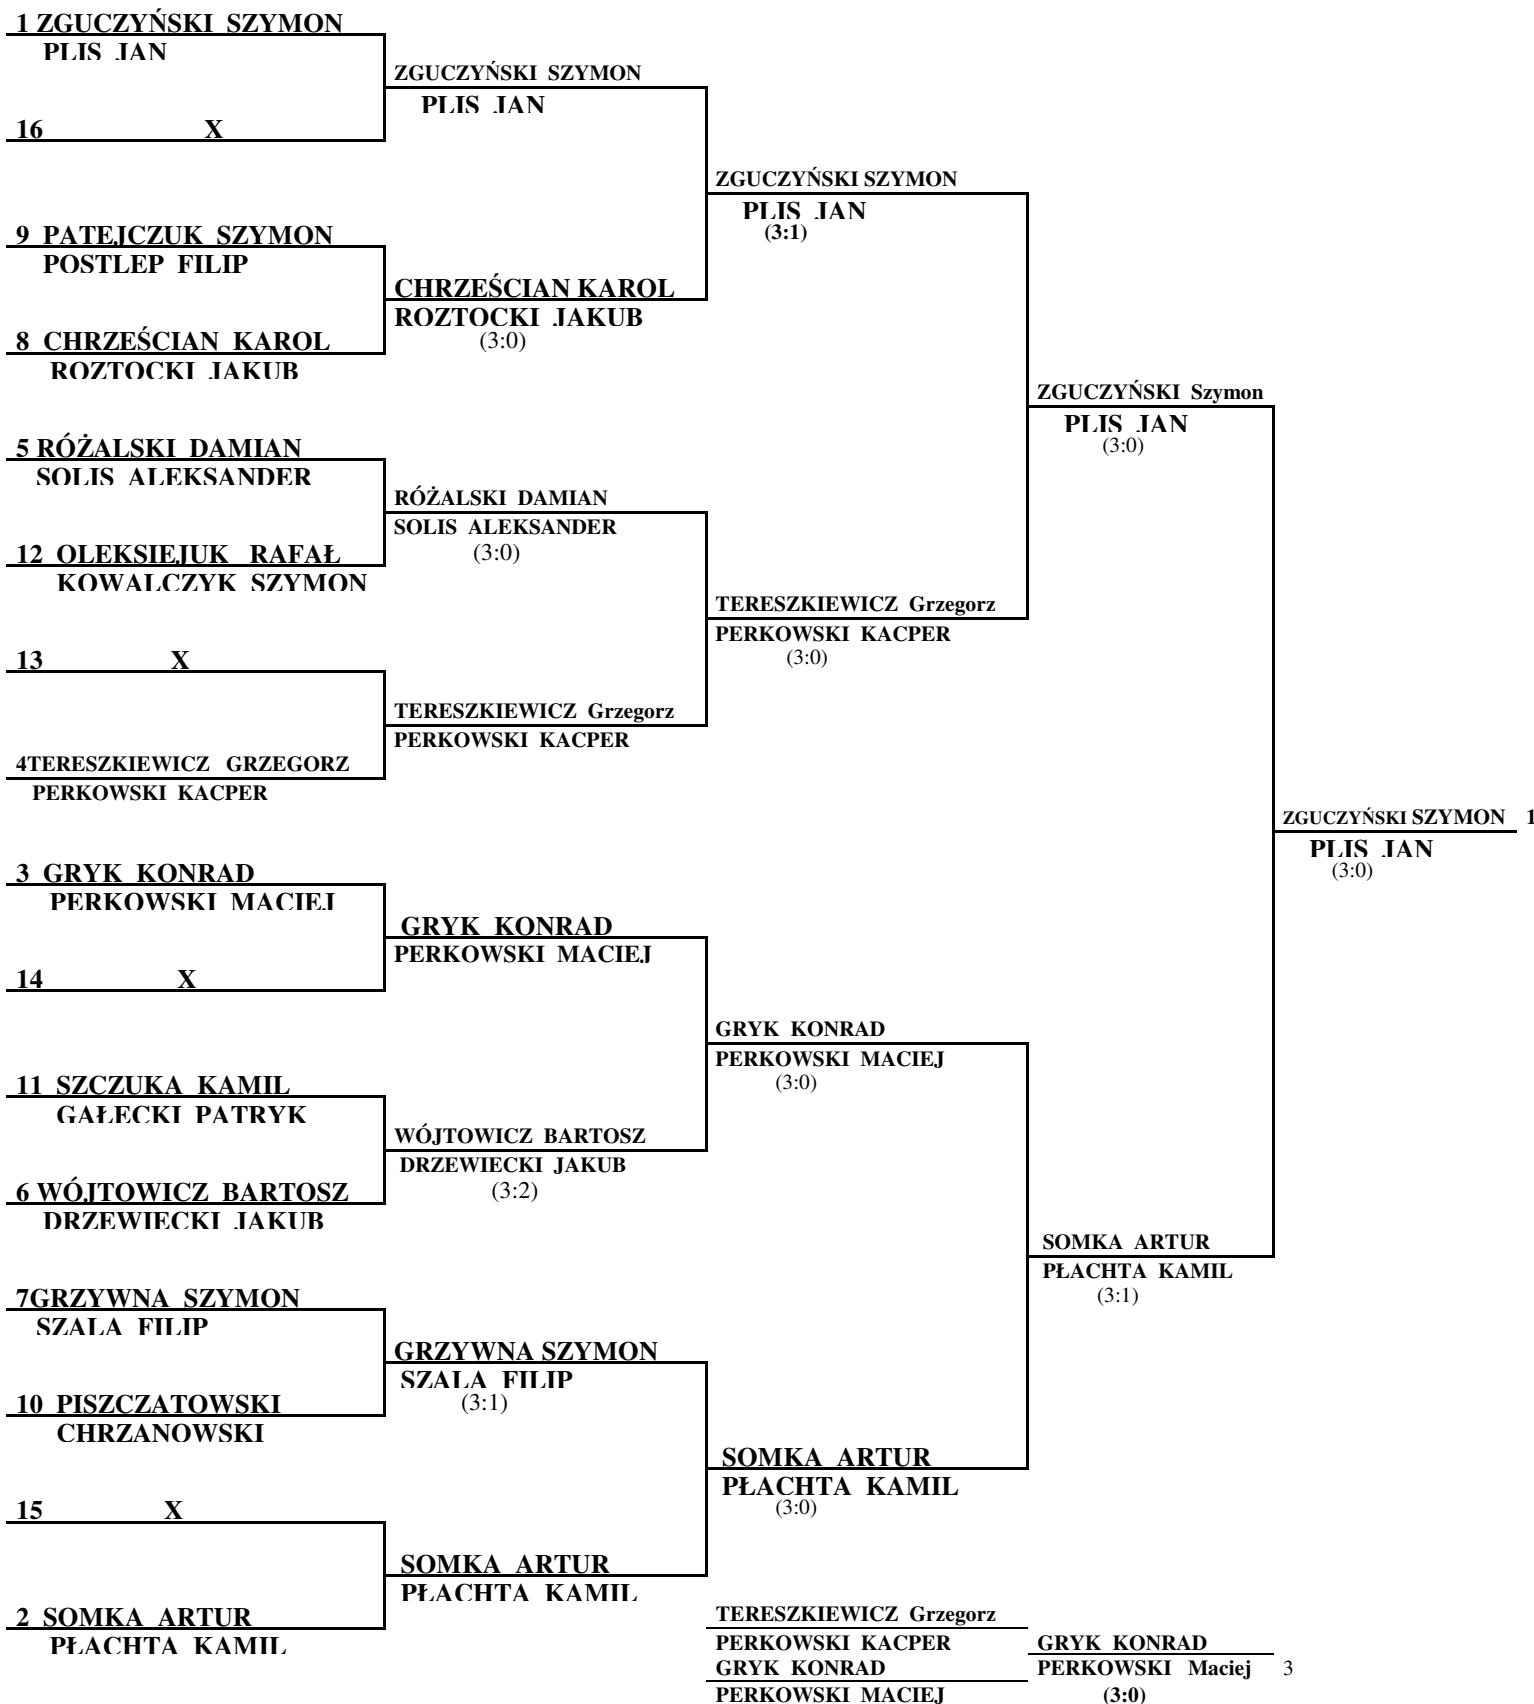

MIĘDZYWOJEWÓDZKIE MISTRZOSTWA **MŁODZICZEK** – ŁUCKA, 11.03.2018 r.

MIĘDZYWOJEWÓDZKIE MISTRZOSTWA MŁODZIKÓW – ŁUCKA, 11.03.2018R.

MIĘDZYWOJEWÓDZKIE MISTRZOSTWA **MŁODZICZEK** – GRA PODWÓJNA
ŁUCKA - 11.03.2018 r.

1 BOREK ZUZANNA KILISZEK KAMILA		BOREK ZUZANNA KILISZEK KAMILA			
16	X				
9 CHUDZICKA EMILIA MAZUR MAJA		CHUDZICKA EMILIA MAZUR MAJA (3:1)		BOREK ZUZANNA KILISZEK KAMILA (3:0)	
8 MODZELEWSKA ELIZA JANOSZCZYK JULIA					
5 SŁUCHOCKA NATALIA ADAMCZEWSKA OLA		SŁUCHOCKA NATALIA ADAMCZEWSKA OLA		BOREK ZUZANNA KILISZEK KAMILA (3:0)	
12	X				
13	X			SZMIDT WIKTORIA WÓJTOWICZ KAROLINA (3:0)	
4 SZMIDT WIKTORIA WÓJTOWICZ KAROLINA		SZMIDT WIKTORIA WÓJTOWICZ KAROLINA			
3 IWANIUK ZOFIA RYŻEWSKA URSZULA		IWANIUK ZOFIA RYŻEWSKA URSZULA			BOREK ZUZANNA KILISZEK KAMILA (3:0)
14	X				
11 KOSSOWSKA PAULINA BORYSZ KARINA		KOSIOR NATALIA GOŁĘBIOWSKA OLA (3:0)		KOSIOR NATALIA GOŁĘBIOWSKA OLA (3:2)	
6 KOSIOR NATALIA GOŁĘBIOWSKA OLA					
7 BYTOF MAGDALENA PYŁAK ANNA		WAROWNA MAJA ZGIERSKA ALEKSANDRA (3:0)		PAWELEC ZUZANNA LIPSKA AGATA (3:0)	
10 WAROWNA MAJA ZGIERSKA ALEKSANDRA					
15	X			PAWELEC ZUZANNA LIPSKA AGATA (3:1)	
2 PAWELEC ZUZANNA LIPSKA AGATA		PAWELEC ZUZANNA LIPSKA AGATA			
				SZMIDT WIKTORIA WÓJTOWICZ KAROLINA KOSIOR NATALIA GOŁĘBIOWSKA OLA	SZMIDT WIKTORIA WÓJTOWICZ KAROLINA 3 (3:0)

MIĘDZYWOJEWÓDZKIE MISTRZOSTWA MŁODZIKÓW – GRA PODWÓJNA
ŁUCKA - 11.03.2018 r.

KOMUNIKAT
Z MIĘDZYWOJEWÓDZKICH MISTRZOSTW MŁODZIKÓW W TENISIE STOŁOWYM
DLA WOJEWÓDZTW: LUBELSKIEGO i PODLASKIEGO
ROZEGRANYCH W DNIU 11.03.2018r. W ŁUCCE