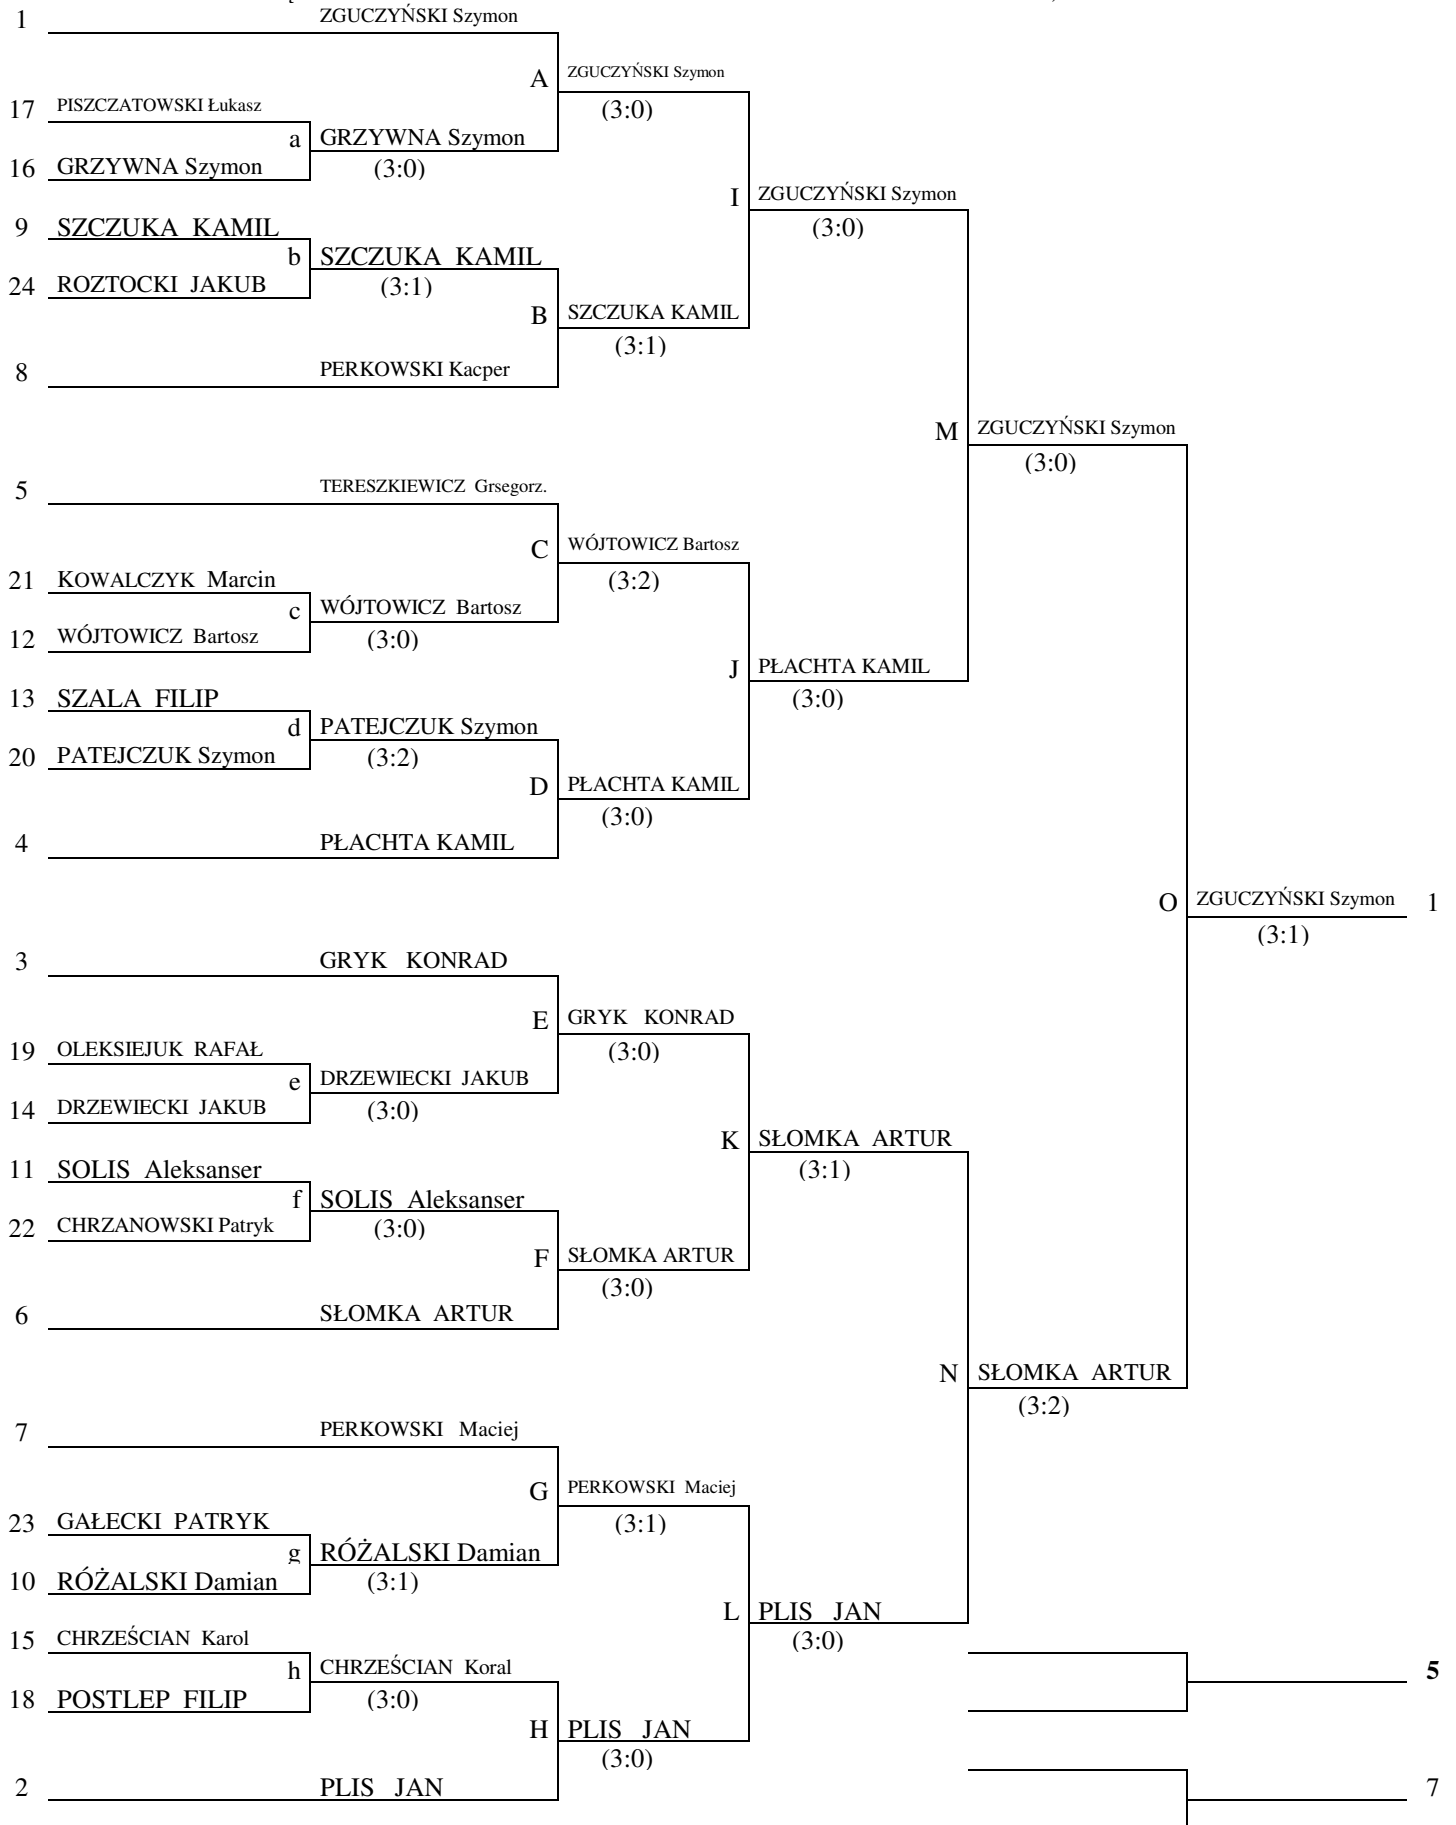

MIĘDZYWOJEWÓDZKIE MISTRZOSTWA **MŁODZICZEK** – ŁUCKA, 11.03.2018 r.

MIĘDZYWOJEWÓDZKIE MISTRZOSTWA MŁODZIKÓW – ŁUCKA, 11.03.2018R.

MIĘDZYWOJEWÓDZKIE MISTRZOSTWA **MŁODZICZEK** – GRA PODWÓJNA
ŁUCKA - 11.03.2018 r.

1 BOREK ZUZANNA KILISZEK KAMILA		BOREK ZUZANNA KILISZEK KAMILA			
16	X				
9 CHUDZICKA EMILIA MAZUR MAJA		CHUDZICKA EMILIA MAZUR MAJA (3:1)		BOREK ZUZANNA KILISZEK KAMILA (3:0)	
8 MODZELEWSKA ELIZA JANOSZCZYK JULIA					
5 SŁUCHOCKA NATALIA ADAMCZEWSKA OLA		SŁUCHOCKA NATALIA ADAMCZEWSKA OLA		BOREK ZUZANNA KILISZEK KAMILA (3:0)	
12	X				
13	X			SZMIDT WIKTORIA WÓJTOWICZ KAROLINA (3:0)	
4 SZMIDT WIKTORIA WÓJTOWICZ KAROLINA		SZMIDT WIKTORIA WÓJTOWICZ KAROLINA			
3 IWANIUK ZOFIA RYŻEWSKA URSZULA		IWANIUK ZOFIA RYŻEWSKA URSZULA			BOREK ZUZANNA KILISZEK KAMILA (3:0)
14	X				
11 KOSSOWSKA PAULINA BORYSZ KARINA		KOSIOR NATALIA GOŁĘBIOWSKA OLA (3:0)		KOSIOR NATALIA GOŁĘBIOWSKA OLA (3:2)	
6 KOSIOR NATALIA GOŁĘBIOWSKA OLA					
7 BYTOF MAGDALENA PYŁAK ANNA		WAROWNA MAJA ZGIERSKA ALEKSANDRA (3:0)		PAWELEC ZUZANNA LIPSKA AGATA (3:0)	
10 WAROWNA MAJA ZGIERSKA ALEKSANDRA					
15	X			PAWELEC ZUZANNA LIPSKA AGATA (3:1)	
2 PAWELEC ZUZANNA LIPSKA AGATA		PAWELEC ZUZANNA LIPSKA AGATA			
				SZMIDT WIKTORIA WÓJTOWICZ KAROLINA KOSIOR NATALIA GOŁĘBIOWSKA OLA	SZMIDT WIKTORIA WÓJTOWICZ KAROLINA 3 (3:0)

MIĘDZYWOJEWÓDZKIE MISTRZOSTWA MŁODZIKÓW – GRA PODWÓJNA
ŁUCKA - 11.03.2018 r.

KOMUNIKAT
Z MIĘDZYWOJEWÓDZKICH MISTRZOSTW MŁODZIKÓW W TENISIE STOŁOWYM
DLA WOJEWÓDZTW: LUBELSKIEGO i PODLASKIEGO
ROZEGRANYCH W DNIU 11.03.2018r. W ŁUCCE